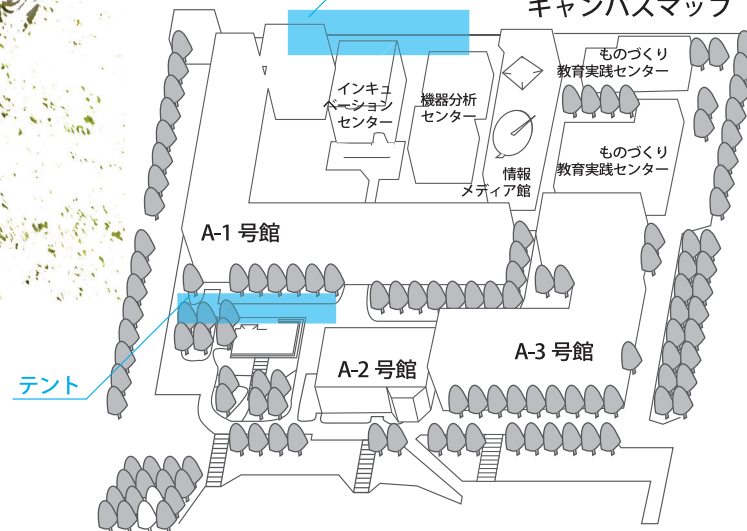

「風林火山」

カーナンバー

25

参加した今年の大会の順位 35位

走行場所

キャンパスマップ

走行スケジュール

走行時以外はテントに待機しています。
ぜひご覧ください。

一日目 11/5[sat] 二日目 11/6[sun]

10:45 - 11:15

10:45 - 11:15

13:00 - 13:30

13:00 - 13:30

14:30 - 15:00

14:30 - 15:00

16:00 - 16:30