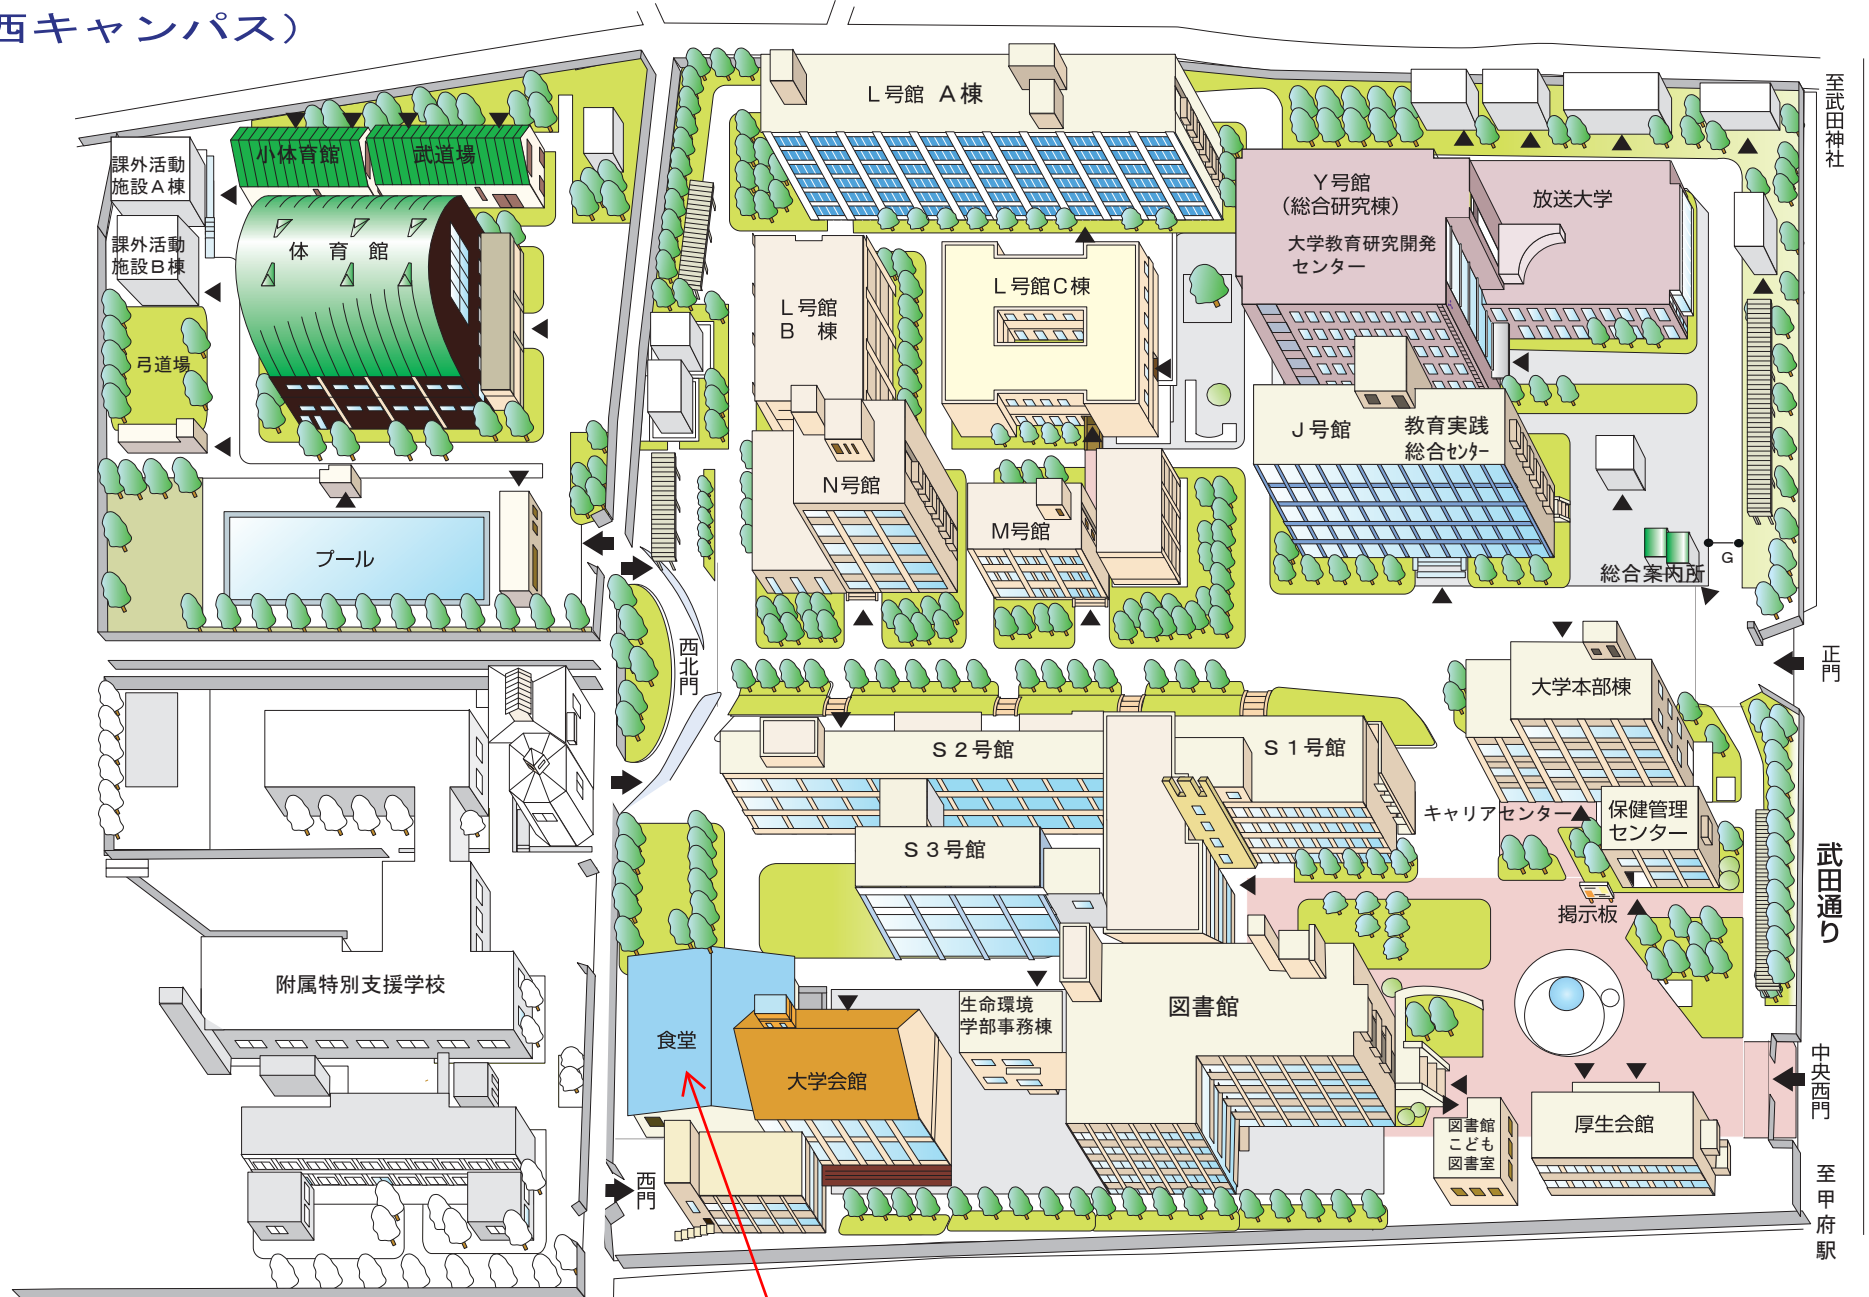

# キャンパス案内図

(甲府西キャンパス)

懇親会・会場：大学会館食堂