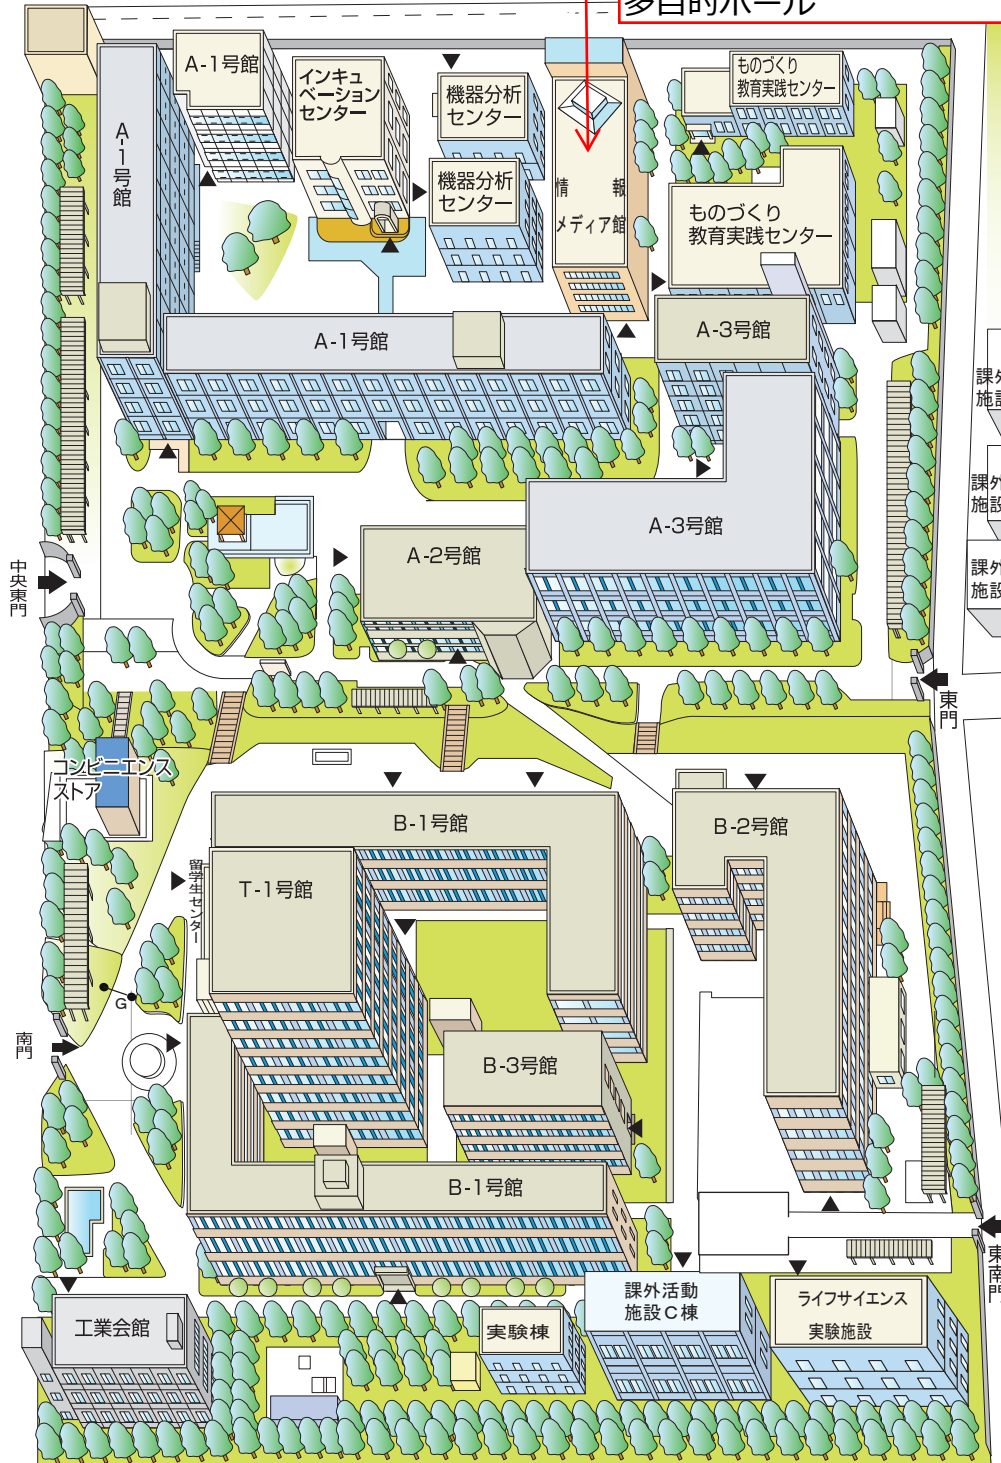

至武田神社

武田通り

キャンパス案内図

(甲府東キャンパス)

至甲府駅