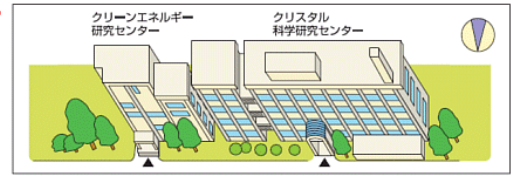

山梨大学建物配置図 (甲府キャンパス)

—教育人間科学部—

総合研究棟はこちら

—工学部—

至武田神社

武田

正門

武田通り