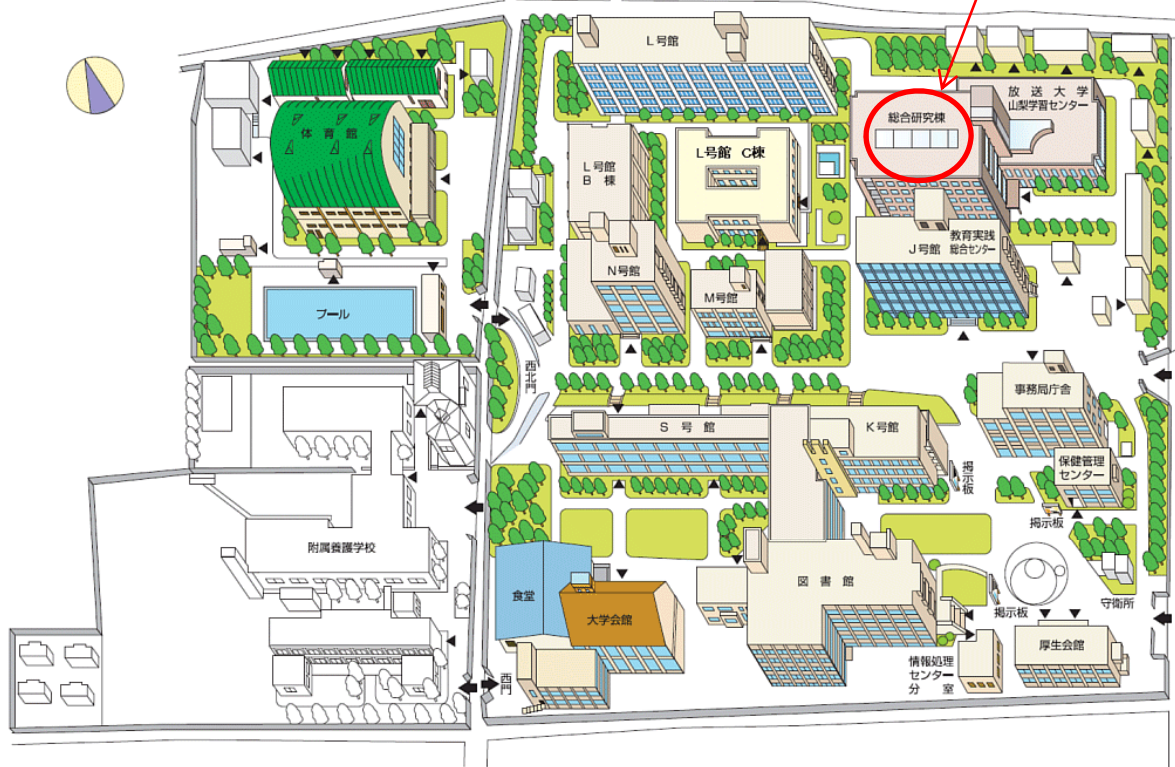

山梨大学建物配置図 (甲府キャンパス)

—教育人間科学部—

総合研究棟はこちら

—工学部—

至武田神社

武田

正門

武田通り

南門

至甲府駅

東門

東門