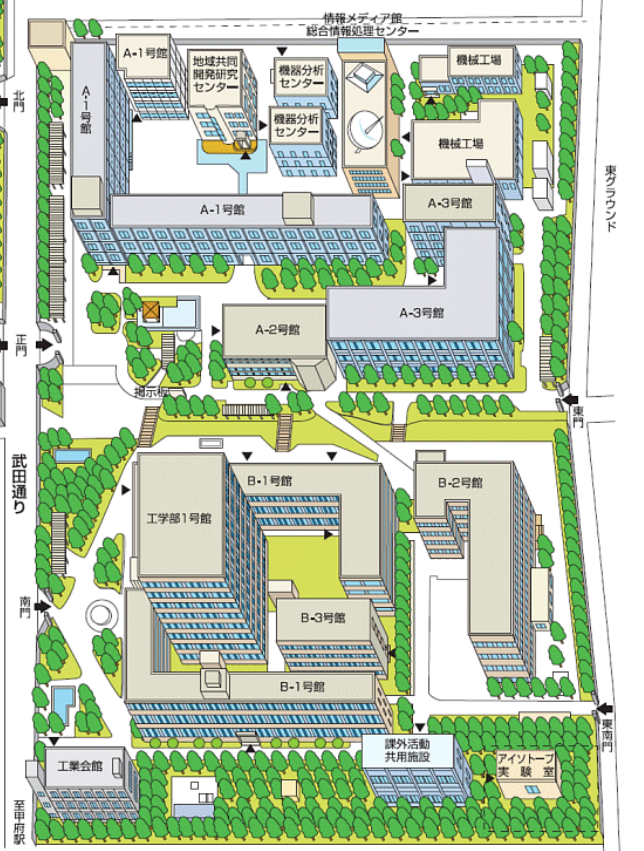

山梨大学建物配置図 (甲府キャンパス)

—教育人間科学部—

総合研究棟はこちら

—工学部—

至武田神社

武田

正門

武田通り

南門

至甲府駅

東門

東門