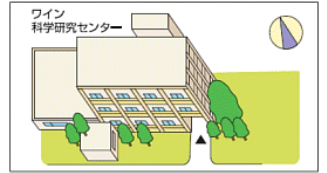

山梨大学建物配置図 (甲府キャンパス)

—教育人間科学部—

総合研究棟はこちら

—工学部—

至武田神社

武田

正門

武田通り